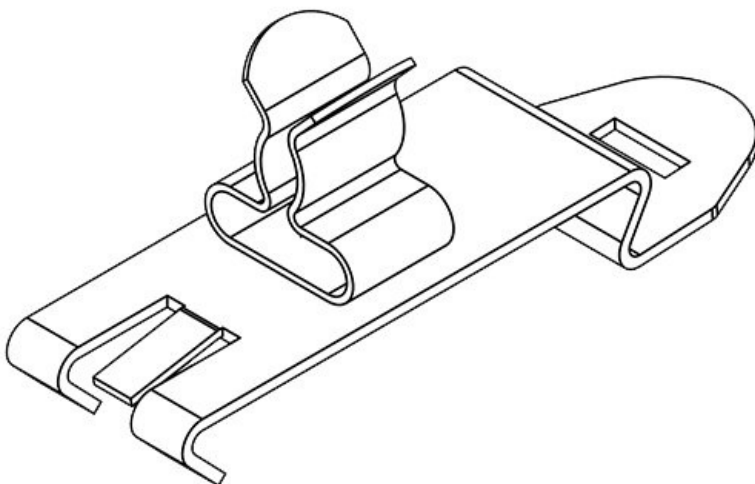

## Types et tailles de produits

N° de cde	<b>37616</b>	Diam. min. de	<b>3 mm</b>
EAN	<b>4251269316</b>	blindage	
	<b>937</b>	Diam. max. de	<b>12 mm</b>
Unité	<b>10</b>	blindage	
d'emballage		Longueur	<b>50,3 mm</b>
Nombre de bornes	<b>1</b>	Fonction serre-câble	<b>Non</b>
Type de borne	<b>MSKL</b>	Largeur	<b>15 mm</b>
Pour nombre max. de câbles	<b>1</b>	Hauteur	<b>26 mm</b>
Diamètre de blindage	<b>3 - 12 mm</b>		

N° de cde	<b>36243</b>	Diam. min. de	<b>1,5 mm</b>
EAN	<b>4251269302</b>	blindage	
	<b>329</b>	Diam. max. de	<b>3 mm</b>
Unité	<b>10</b>	blindage	
d'emballage		Longueur	<b>50,4 mm</b>
Nombre de	<b>1</b>	Fonction serre-	<b>Non</b>
bornes		câble	
Type de borne	<b>SKL</b>	Largeur	<b>14 mm</b>
Pour nombre	<b>1</b>	Hauteur	<b>20 mm</b>
max. de câbles			
Diamètre de	<b>1,5 - 3 mm</b>		
blindage			