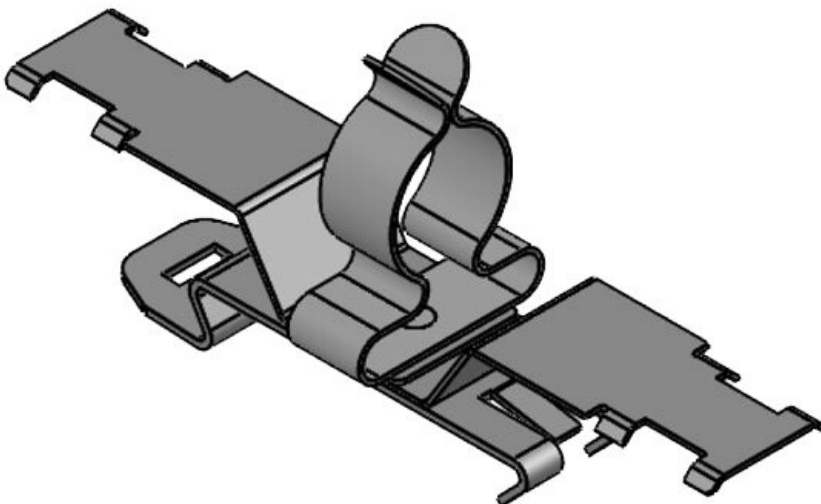

N° de cde	36870.150	Diam. min. de	11 mm
EAN	4251269321	blindage	
	207	Diam. max. de	17 mm
Unité	10	blindage	
d'emballage		Longueur	80 mm
Nombre de	1	Fonction serre-	Oui
bornes		câble	
Type de borne	SKL	Largeur	21 mm
Pour nombre	1	Hauteur	34,9 mm
max. de câbles		Hauteur de	28 mm
Diamètre de	11 - 17 mm	montage	
blindage