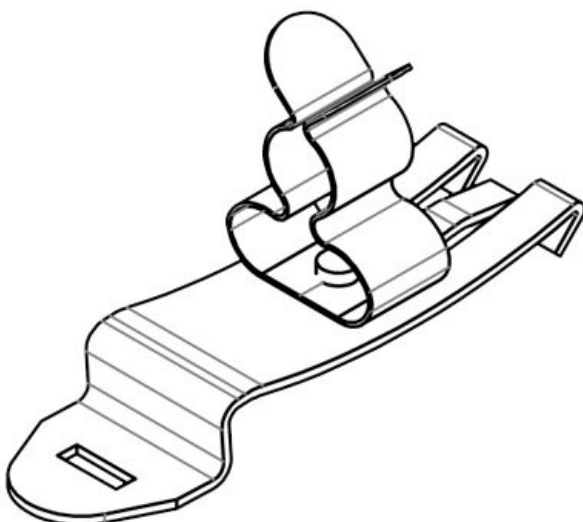

Types et tailles de produits

N° de cde	37616	Diam. min. de	3 mm
EAN	4251269316	blindage	
	937	Diam. max. de	12 mm
Unité	10	blindage	
d'emballage		Longueur	50,3 mm
Nombre de bornes	1	Fonction serre-câble	Non
Type de borne	MSKL	Largeur	15 mm
Pour nombre max. de câbles	1	Hauteur	26 mm
Diamètre de blindage	3 - 12 mm