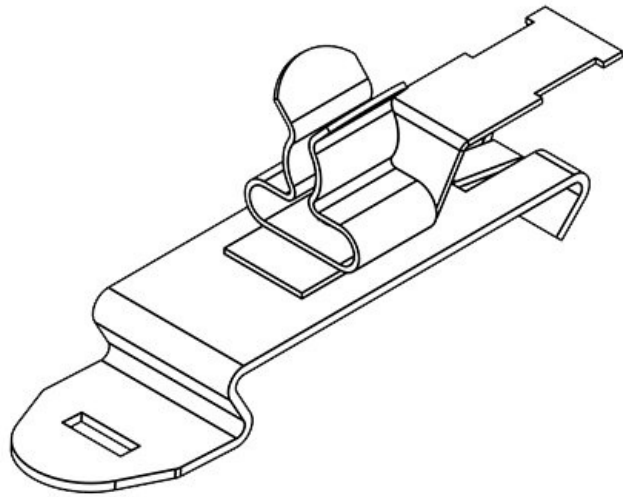

N° de cde	36855	Diam. min. de	3 mm
EAN	4251269304	blindage	
	910	Diam. max. de	6 mm
Unité	10	blindage	
d'emballage		Longueur	56,9 mm
Nombre de	1	Fonction serre-	Oui
bornes		câble	
Type de borne	SKL	Largeur	14 mm
Pour nombre	1	Hauteur	21 mm
max. de câbles			
Diamètre de	3 - 6 mm		
blindage