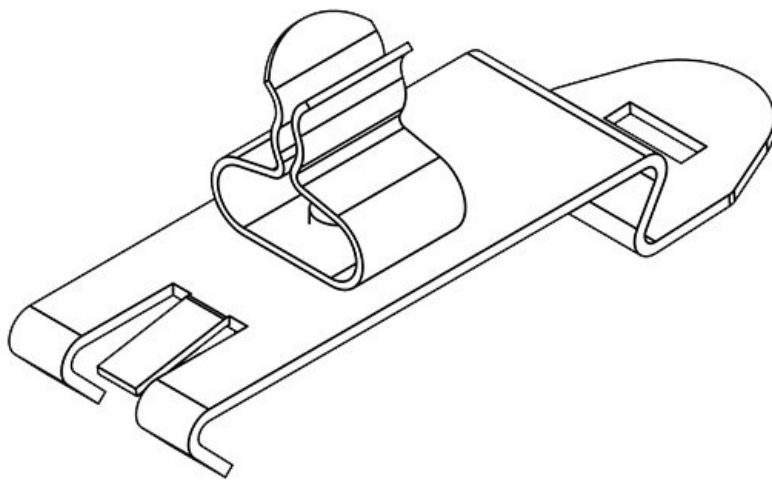

N° de cde	36243	Diam. min. de	1,5 mm
EAN	4251269302	blindage	
	329	Diam. max. de	3 mm
Unité	10	blindage	
d'emballage		Longueur	50,4 mm
Nombre de	1	Fonction serre-	Non
bornes		câble	
Type de borne	SKL	Largeur	14 mm
Pour nombre	1	Hauteur	20 mm
max. de câbles			
Diamètre de	1,5 - 3 mm		
blindage