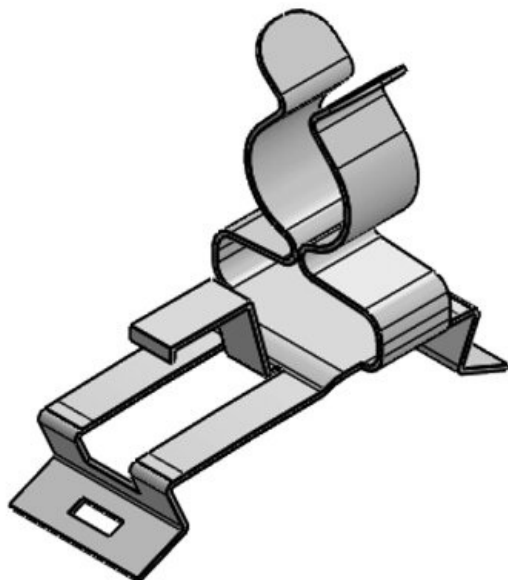

N° de cde	37622	Diam. min. de	8 mm
EAN	4251269316	blindage	
	968	Diam. max. de	18 mm
Unité	10	blindage	
d'emballage		Longueur	61,4 mm
Nombre de	1	Fonction serre-	Oui
bornes		câble	
Type de borne	MSKL	Largeur	20 mm
Pour nombre	1	Hauteur	32,7 mm
max. de câbles			
Diamètre de	8 - 18 mm		
blindage