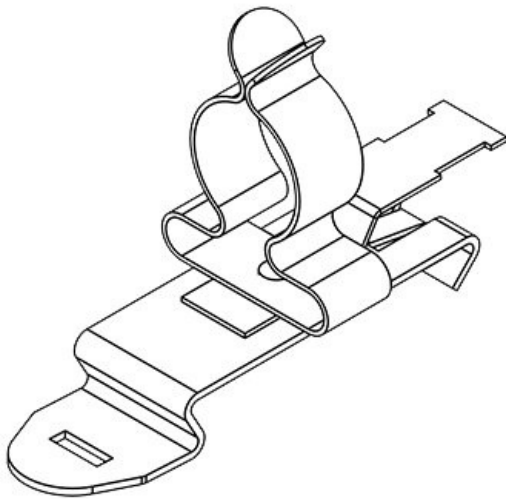

N° de cde	36870	Diam. min. de	11 mm
EAN	4251269304	blindage	
	941	Diam. max. de	17 mm
Unité	10	blindage	
d'emballage		Longueur	71,8 mm
Nombre de	1	Fonction serre-	Oui
bornes		câble	
Type de borne	SKL	Largeur	21 mm
Pour nombre	1	Hauteur	34,4 mm
max. de câbles			
Diamètre de	11 - 17 mm		
blindage