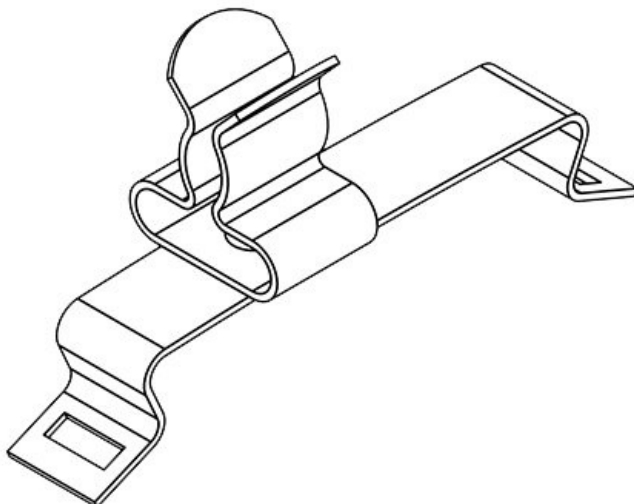

N° de cde	36815	Diam. min. de	3 mm
EAN	4251269304	blindage	
	880	Diam. max. de	6 mm
Unité	10	blindage	
d'emballage		Longueur	43,4 mm
Nombre de	1	Fonction serre-	Non
bornes		câble	
Type de borne	SKL	Largeur	11,8 mm
Pour nombre	1	Hauteur	22,2 mm
max. de câbles			
Diamètre de	3 - 6 mm		
blindage