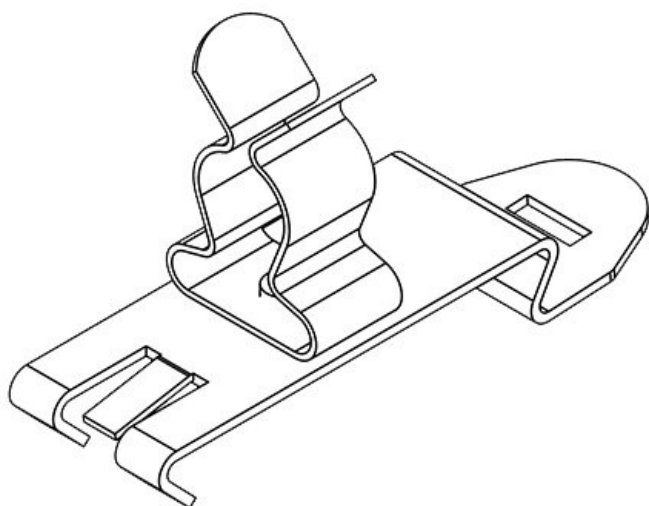

N° de cde	36246	Diam. min. de	8 mm
EAN	4251269302	blindage	
	350	Diam. max. de	11 mm
Unité	10	blindage	
d'emballage		Longueur	50,4 mm
Nombre de	1	Fonction serre-	Non
bornes		câble	
Type de borne	SKL	Largeur	14 mm
Pour nombre	1	Hauteur	26,9 mm
max. de câbles			
Diamètre de	8 - 11 mm		
blindage