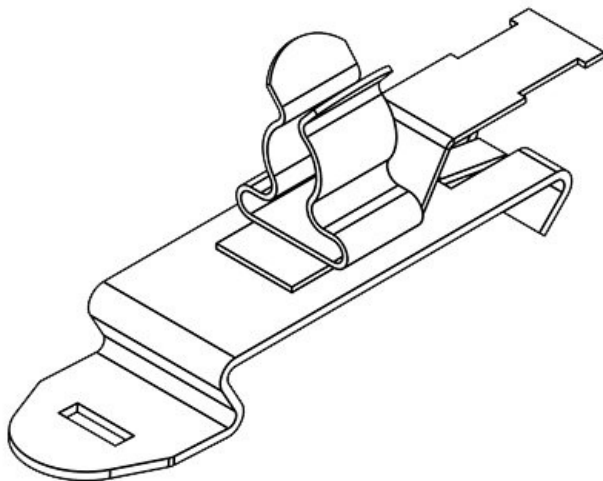

N° de cde	36860	Diam. min. de	6 mm
EAN	4251269304	blindage	
	927	Diam. max. de	8 mm
Unité	10	blindage	
d'emballage		Longueur	56,9 mm
Nombre de	1	Fonction serre-	Oui
bornes		câble	
Type de borne	SKL	Largeur	14 mm
Pour nombre	1	Hauteur	22,4 mm
max. de câbles			
Diamètre de	6 - 8 mm		
blindage