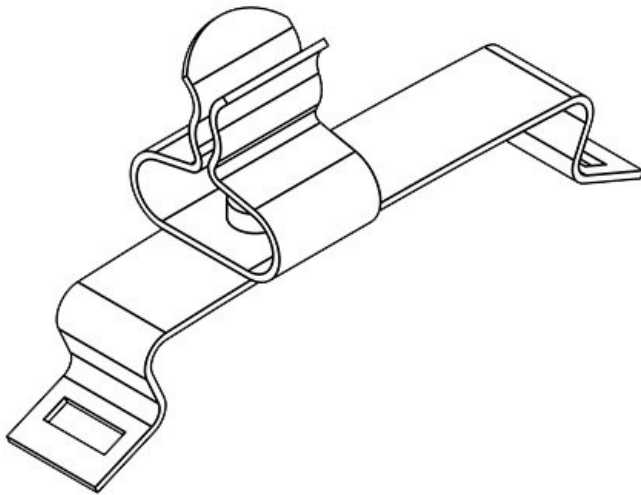

N° de cde	36810	Diam. min. de	1,5 mm
EAN	4251269304	blindage	
	873	Diam. max. de	3 mm
Unité	10	blindage	
d'emballage		Longueur	43,4 mm
Nombre de	1	Fonction serre-	Non
bornes		câble	
Type de borne	SKL	Largeur	11,8 mm
Pour nombre	1	Hauteur	21,5 mm
max. de câbles			
Diamètre de	1,5 - 3 mm		
blindage