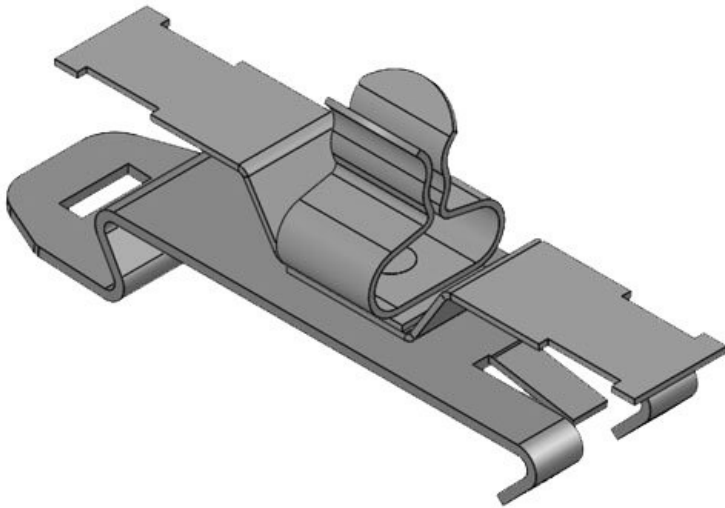

N° de cde	36850.150	Diam. min. de	1,5 mm
EAN	4251269321	blindage	
	160	Diam. max. de	3 mm
Unité	10	blindage	
d'emballage		Longueur	54,5 mm
Nombre de	1	Fonction serre-	Oui
bornes		câble	
Type de borne	SKL	Largeur	14 mm
Pour nombre	1	Hauteur	20,8 mm
max. de câbles		Hauteur de	13,9 mm
Diamètre de	1,5 - 3 mm	montage	
blindage