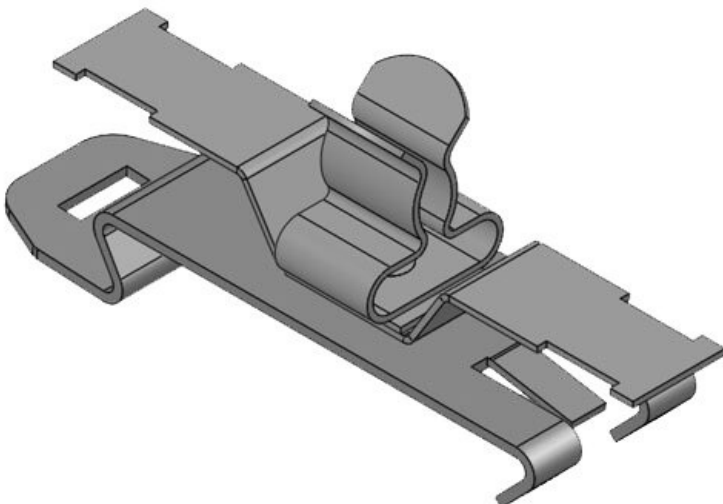

N° de cde	36855.150	Diam. min. de	3 mm
EAN	4251269321	blindage	
	177	Diam. max. de	6 mm
Unité	10	blindage	
d'emballage		Longueur	54,5 mm
Nombre de	1	Fonction serre-	Oui
bornes		câble	
Type de borne	SKL	Largeur	14 mm
Pour nombre	1	Hauteur	21,4 mm
max. de câbles		Hauteur de	14,5 mm
Diamètre de	3 - 6 mm	montage	
blindage