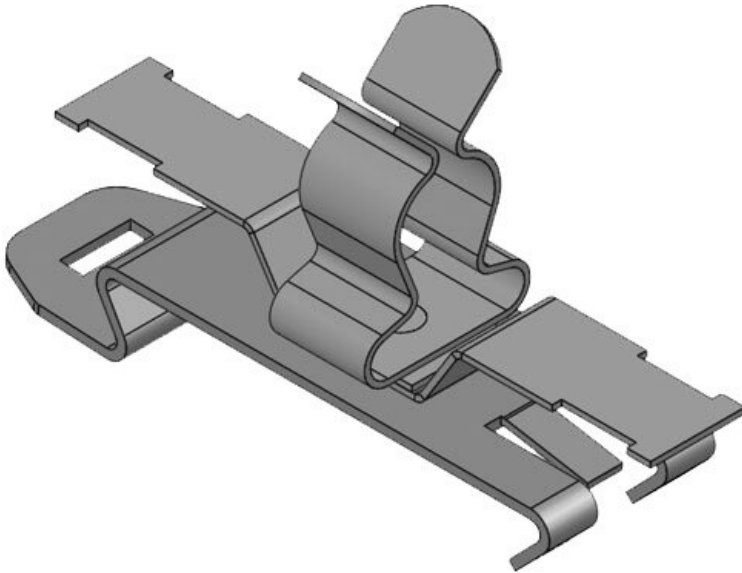

N° de cde	36865.150	Diam. min. de	8 mm
EAN	4251269321	blindage	
	191	Diam. max. de	11 mm
Unité	10	blindage	
d'emballage		Longueur	54,5 mm
Nombre de	1	Fonction serre-	Oui
bornes		câble	
Type de borne	SKL	Largeur	14 mm
Pour nombre	1	Hauteur	27,9 mm
max. de câbles		Hauteur de	21 mm
Diamètre de	8 - 11 mm	montage	
blindage